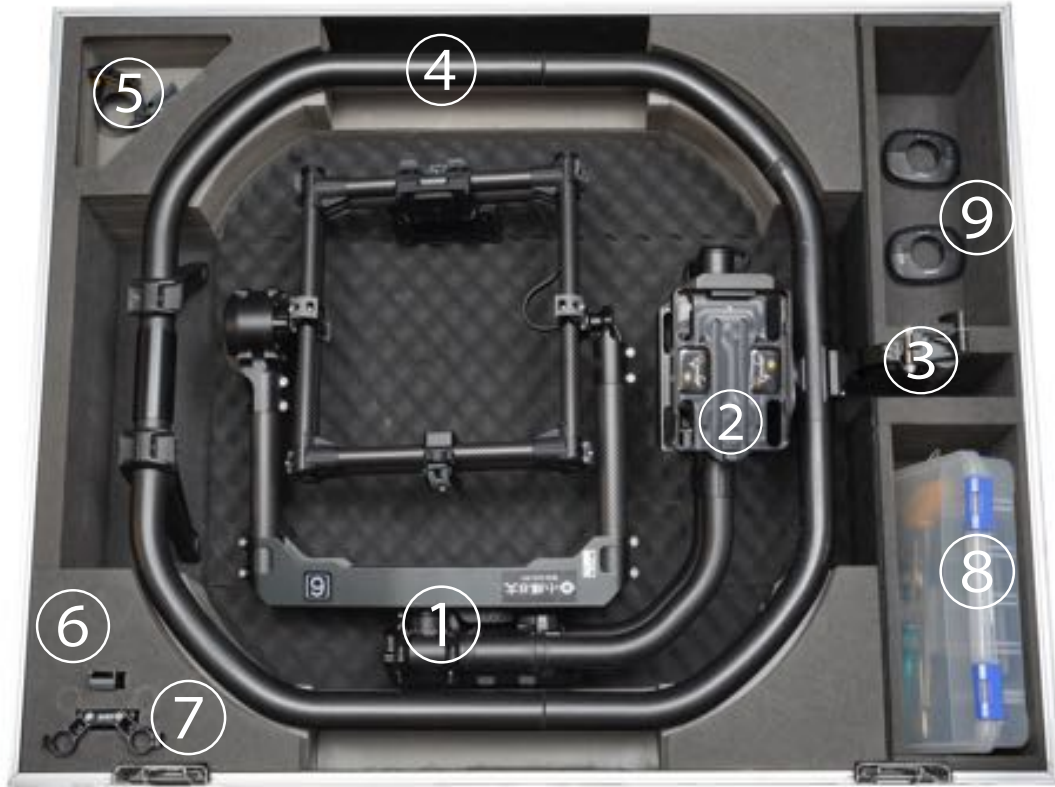

【Movi Pro 収納図レイアウト / 内容物】

- ①ジンバル
- ②Ignite TB50 バッテリーアダプター ×2
- ③トップハンドル
- ④Movi Ring Pro
- ⑤Pop-n-Lock
- ⑥トッププレート
- ⑦カメラプレート
- ⑧ケース A ※赤枠を参照して下さい
- ⑨ハンドルサポート

⑤Pop-n-Lock

⑥トッププレート

⑦カメラプレート
(φ15 ロッドアダプター / ネジ ×4)

⑨ハンドルサポート ×2
(各ネジ ×2)

φ15 ロッド ×3
(5cm/7cm/13cm)

六角ドライバー
(2mm, 2.5mm, 5/32, 7/32, 3/16)

クイックリリースプラグ

六角ネジ ×8
(3/8 ×2, 長 1/4 ×3, 短 1/4 ×3)

⑧ケース A

ソフトケース内容物

タブレット
(ソフトケース・手帳型ケース付)

タブレット用チャージャー
(USB AC アダプター /USB Type-c ケーブル)

TB50 バッテリー ×4
(専用ケース付)

BNC L 字コネクター
HDMI L 字コネクター 2 種類

TB50 バッテリーチャージャー
AC アダプター
AC ケーブル (ミッキー型)

BNC ケーブル ×2
HDMI ケーブル ×2

取扱説明書 ×1