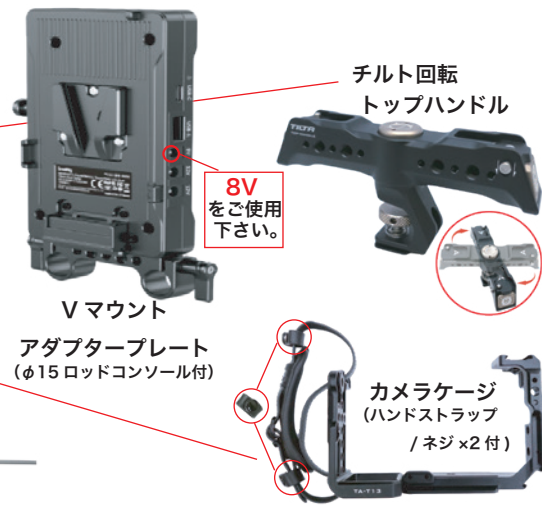

FX3 用 BaseRig

Type B

レイアウト & 付属内容

2.5mm 六角レンチ