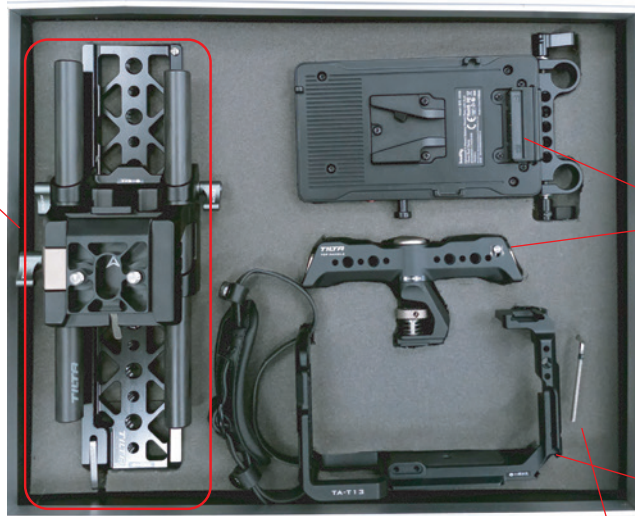

FX3 用 BaseRig

Type B

レイアウト & 付属内容

2.5mm 六角レンチ