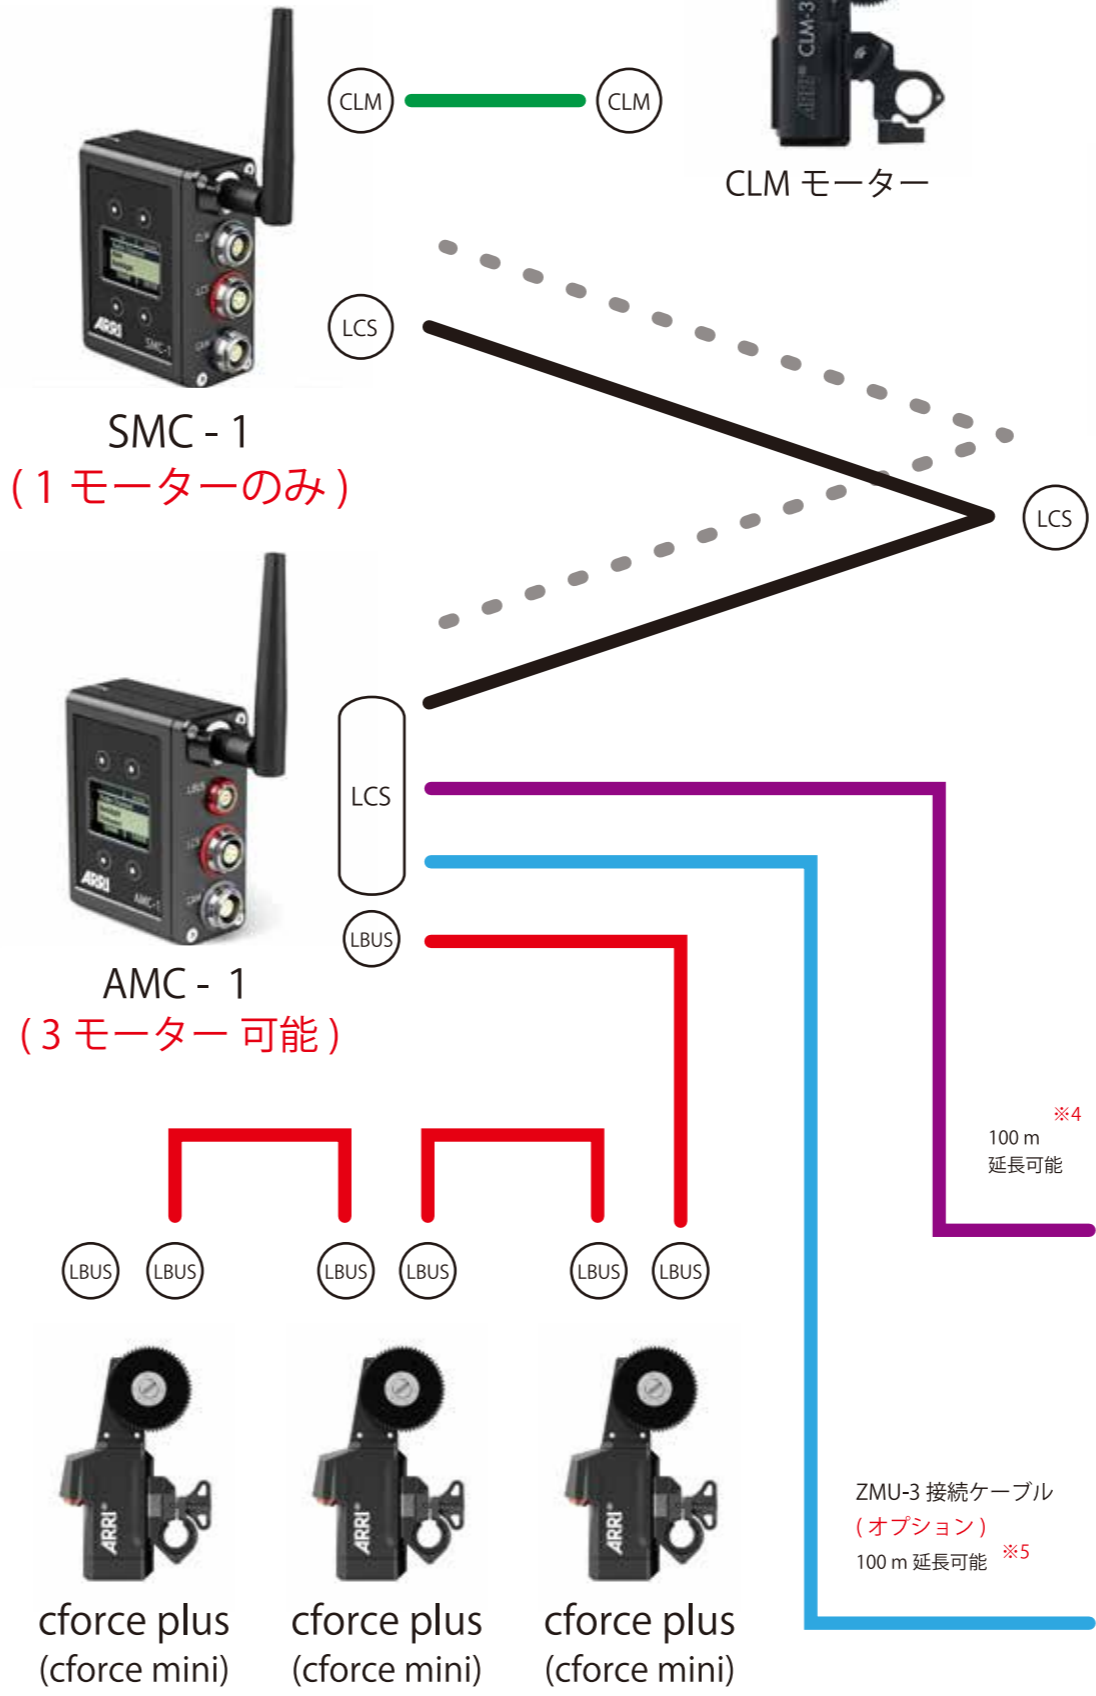

ALEXA XT plus (ALEXA XR)

RS

SMC-ARRI ケーブル (SMC-1/AMC-1 付属)
REC 操作可 / 電源供給可

AMIRA

RS

SMC-ARRI ケーブル (SMC-1/AMC-1 付属)
REC 操作可 / 電源供給可

SONY VENICE

ヒロセ 4pin

SMC-SONY / Panasonic ケーブル ※1
REC 操作可 / 電源供給可

SONY F55

ヒロセ 4pin

SMC-SONY / Panasonic ケーブル
REC 操作可 / 電源供給可

Panasonic Varicam35・LT

ヒロセ 4pin

SMC-SONY / Panasonic ケーブル
REC 操作可 / 電源供給可

LANC

SMC-LANC/D タップケーブル (オプション)
REC 操作可 / 電源供給可

LANC 端子を持ったカメラ (FS7,EVA-1 等)

※1 SMC-ARRI ケーブル (SMC-1/AMC-1 付属) も使用可能。
 ※2 WCU-4 による ARRI カメラの簡易メニュー設定は、UMC-4 または ARRI カメラの内蔵受信機使用時のみ可能。
 ※3 WCU-4 にズームリモコンを有線接続することで、ズームをワイヤレス操作可能。受信機への直接接続可能。
 ※4 LBUS- キヤノン 6pin 延長変換とキヤノン 6 Pin ケーブルで延長。
 ※5 キヤノン 6 Pin ケーブルで延長。

— モーターケーブル
— LBUS-LCS ケーブル
— LBUS-LBUS ケーブル
— ZMU-3A - LCS ケーブル
— CAM ケーブル ※カメラにより異なる

有線 (wired)
 無線 (wireless)

※1 WCU-4 にズームリモコンを有線接続することで、ズームをワイヤレス操作可能。受信機への直接接続可能。
 ※2 LBUS- キヤノン 6pin 延長変換とキヤノン 6 Pin ケーブルで延長。
 ※3 キヤノン 6 Pin ケーブルで延長。