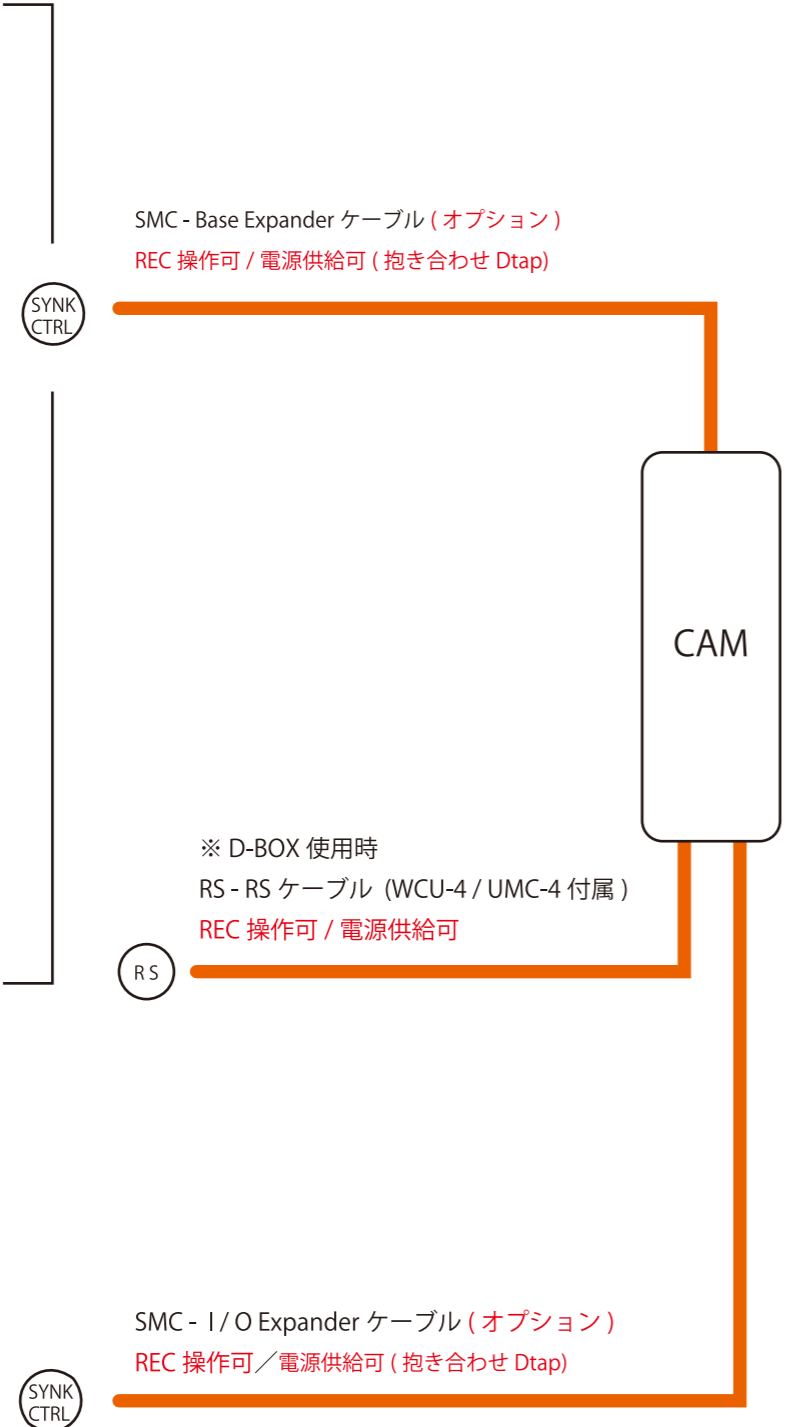

— モーターケーブル
— LBUS-LCS ケーブル
— LBUS-LBUS ケーブル
— ZMU-3A - LCS ケーブル
— CAM ケーブル ※カメラにより異なる

有線 (wired)
 無線 (wireless)

※1 WCU-4 にズームリモコンを有線接続することで、ズームをワイヤレス操作可能。受信機への直接接続可能。
※2 LBUS- キヤノン 6pin 延長変換とキヤノン 6 Pin ケーブルで延長。
※3 キヤノン 6 Pin ケーブルで延長。

- EPIC - M
  SCARLET
  EPIC - DRAGON
  (Expanderなし)
- SCARLET - W
  (Base Expander + D - BOX)
- WEAPON MONSTRO 8K VV
  WEAPON HELIUM S35 W / B
  WEAPON DRAGON
  RAVEN 4.5K
  (I/O Expander)