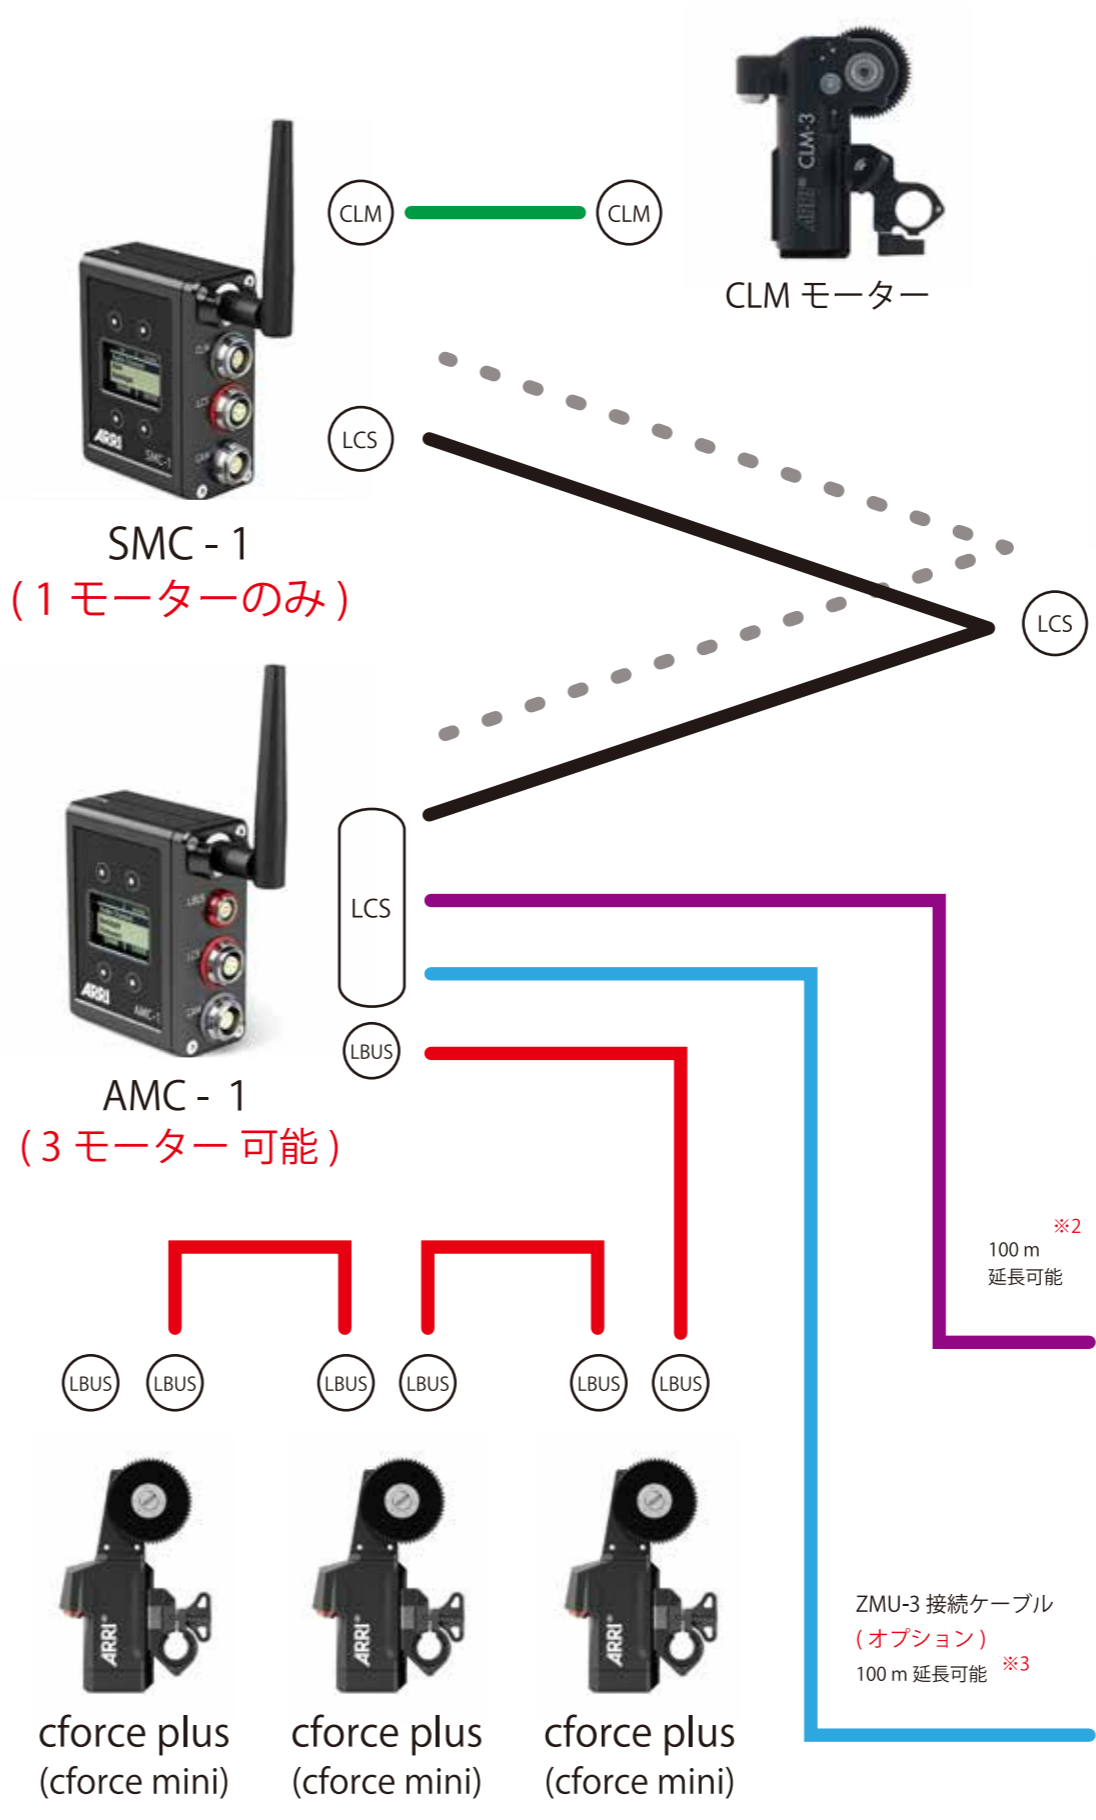

— モーターケーブル
— LBUS-LCS ケーブル
— LBUS-LBUS ケーブル
— ZMU-3A - LCS ケーブル
— CAM ケーブル ※カメラにより異なる

有線 (wired)
 無線 (wireless)

※1 WCU-4 にズームリモコンを有線接続することで、ズームをワイヤレス操作可能。受信機への直接接続可能。
※2 LBUS- キヤノン 6pin 延長変換とキヤノン 6 Pin ケーブルで延長。
※3 キヤノン 6 Pin ケーブルで延長。

- EPIC - M
  SCARLET
  EPIC - DRAGON
  (Expanderなし)
- SCARLET - W
  (Base Expander + D - BOX)
- WEAPON MONSTRO 8K VV
  WEAPON HELIUM S35 W / B
  WEAPON DRAGON
  RAVEN 4.5K
  (I/O Expander)