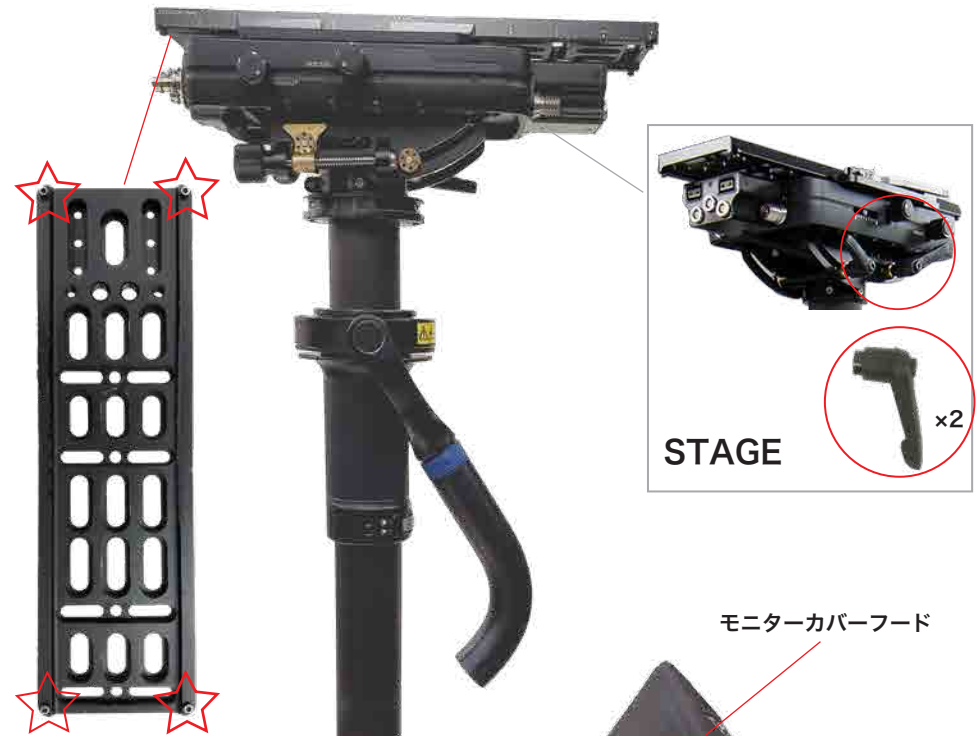

## ◆ウェイト

10kg

※間違った収納をすると破損の恐れがありますのでご注意ください。

スレッドケース

② ドッキングブラケット

☆ に落下防止  
ネジ 4 つあり

モニターカバーフード

フード固定ネジ x2