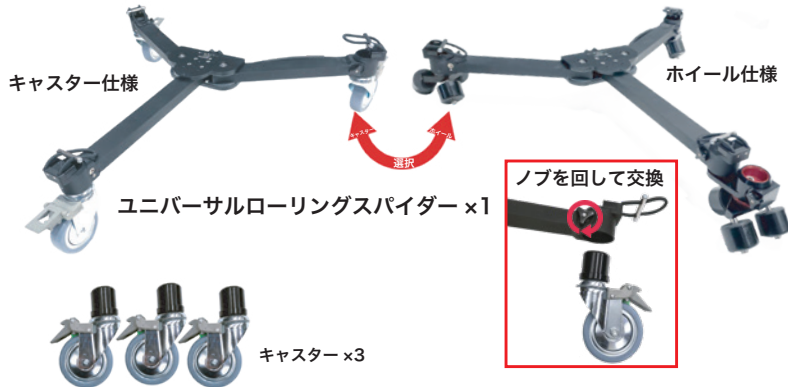

## 【収納レイアウト & 付属内容】

PROAIM オプションレール & ロンフォード MD 組み合わせ使用

《使用例》

※センターホイールとカーブ用トレーリングアームを  
組み合わせてご使用下さい。

### ◆キャスター標準仕様時

使用時サイズ：約 80cm (一辺の長さ)

折りたたみ時サイズ：57×19×21cm(横×幅×高さ)

重量：7.15kg

### ◆ホイール仕様時

使用時サイズ：約 80~86cm (一辺の長さ)

折りたたみ時サイズ：67×19×17cm(横×幅×高さ)

重量：7.20kg

### ◆ケース収納

収納時サイズ：66×30×23cm(横×幅×高さ)

重量：13.30kg