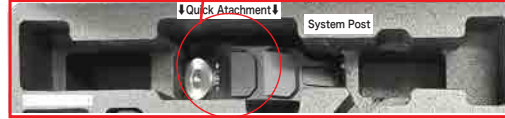

TILTA Float Handheld Gimbal Support System

最大積載量：10kg
 上下移動範囲：800mm

【収納レイアウト】

※System Armの下に収納されています。

Quick Attachment

※System Postの下に収納されています。

System Post

Cross NATO Rail Post Mount
 (1/4 ネジ x 1 付)

Shoulder Strap(Long)

Wireless Thumb Controller

V Mount Battery Plate

System Arm

Collision Avoidance Bracket x 2

Power Supply Base Plate

Monitor Bracket / Plate
 (1/4 ネジ x 1 付)

Collision Avoidance Bracket x 2

1/4 六角 x 1
 Lemo2Pin D-Tap

Support Vest

Lower Back Support

Side Bracket Provides Extra Support
 (1/4 六角ネジ x 1)

Power Supply Base Plate

フタ側収納付属品

Adjustable Cold Shoe Phone Mounting Bracket

※Support Vestの間に収納する。