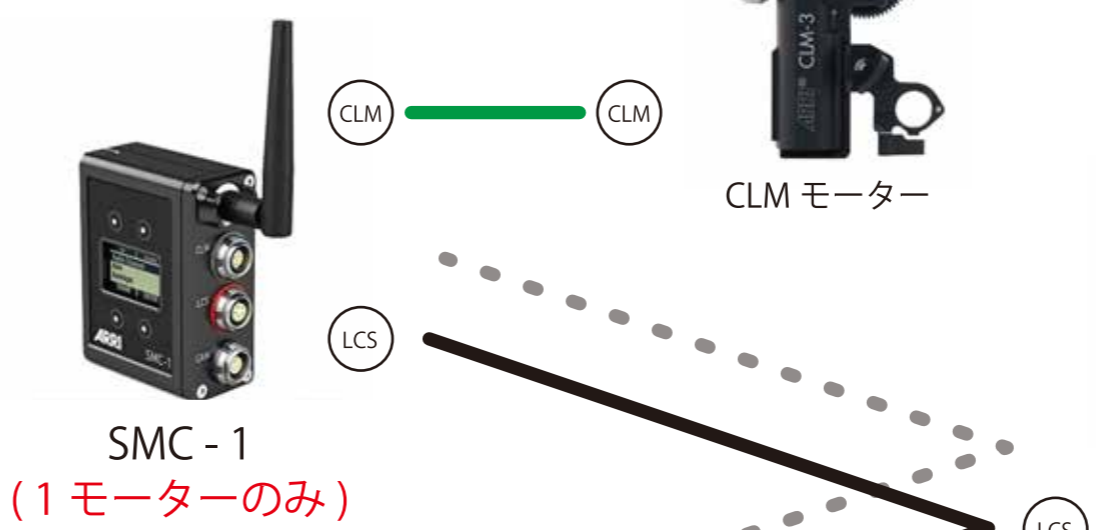

ALEXA XT plus (ALEXA XR)

RS

SMC-ARRI ケーブル (SMC-1/AMC-1 付属)
REC 操作可 / 電源供給可

AMIRA

RS

SMC-ARRI ケーブル (SMC-1/AMC-1 付属)
REC 操作可 / 電源供給可

SONY VENICE

ヒロセ 4pin

SMC-SONY / Panasonic ケーブル ※1
REC 操作可 / 電源供給可

SONY F55

ヒロセ 4pin

SMC-SONY / Panasonic ケーブル
REC 操作可 / 電源供給可

Panasonic Varicam35・LT

ヒロセ 4pin

SMC-SONY / Panasonic ケーブル
REC 操作可 / 電源供給可

CAM

— モーターケーブル
— LBUS-LCS ケーブル
— LBUS-LBUS ケーブル
— ZMU-3A - LCS ケーブル
— CAM ケーブル ※カメラにより異なる

※1 SMC-ARRI ケーブル (SMC-1/AMC-1 付属) も使用可能。
 ※2 WCU-4 による ARRI カメラの簡易メニュー設定は、UMC-4 または ARRI カメラの内蔵受信機使用時のみ可能。
 ※3 WCU-4 にズームリモコンを有線接続することで、ズームをワイヤレス操作可能。受信機への直接接続可能。
 ※4 LBUS- キヤノン 6pin 延長変換とキヤノン 6 Pin ケーブルで延長。
 ※5 キヤノン 6 Pin ケーブルで延長。