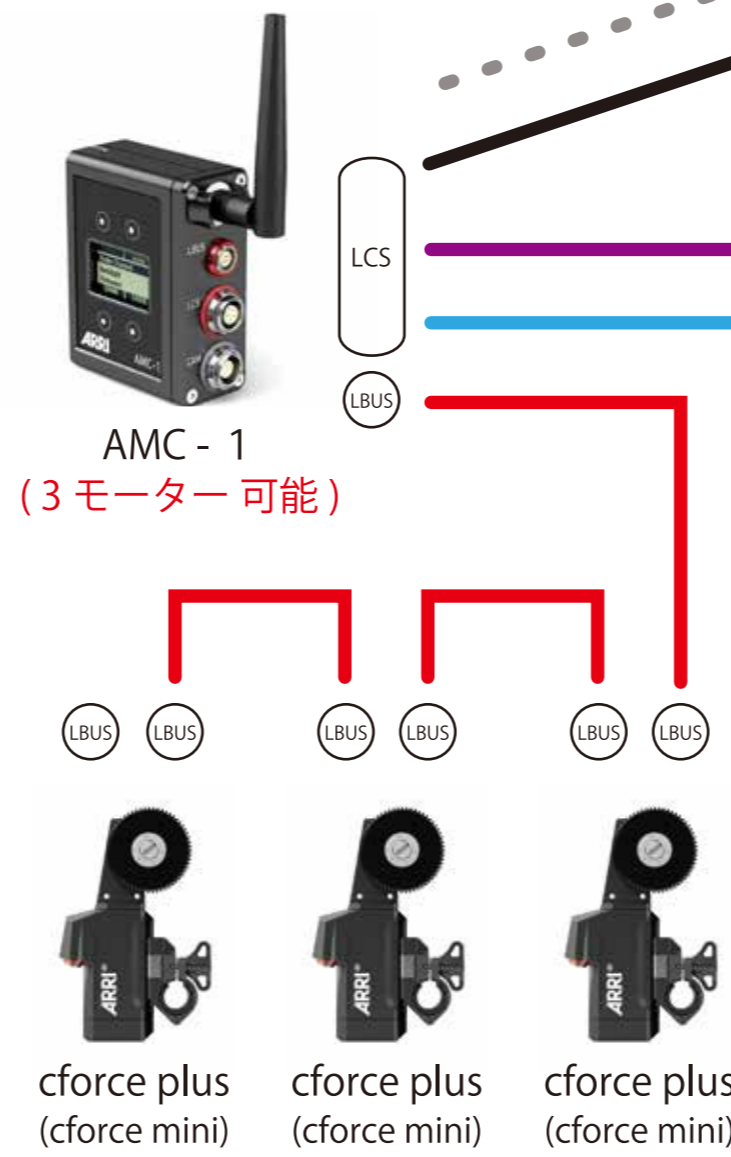

ALEXA XT plus (ALEXA XR)

RS

SMC-ARRI ケーブル (SMC-1/AMC-1 付属)
REC 操作可 / 電源供給可

AMIRA

RS

SMC-ARRI ケーブル (SMC-1/AMC-1 付属)
REC 操作可 / 電源供給可

SONY VENICE

ヒロセ 4pin

SMC-SONY / Panasonic ケーブル ※1
REC 操作可 / 電源供給可

SONY F55

ヒロセ 4pin

SMC-SONY / Panasonic ケーブル
REC 操作可 / 電源供給可

Panasonic Varicam35・LT

ヒロセ 4pin

SMC-SONY / Panasonic ケーブル
REC 操作可 / 電源供給可

CAM

— モーターケーブル
— LBUS-LCS ケーブル
— LBUS-LBUS ケーブル
— ZMU-3A - LCS ケーブル
— CAM ケーブル ※カメラにより異なる

※1 SMC-ARRI ケーブル (SMC-1/AMC-1 付属) も使用可能。
 ※2 WCU-4 による ARRI カメラの簡易メニュー設定は、UMC-4 または ARRI カメラの内蔵受信機使用時のみ可能。
 ※3 WCU-4 にズームリモコンを有線接続することで、ズームをワイヤレス操作可能。受信機への直接接続可能。
 ※4 LBUS- キヤノン 6pin 延長変換とキヤノン 6 Pin ケーブルで延長。
 ※5 キヤノン 6 Pin ケーブルで延長。