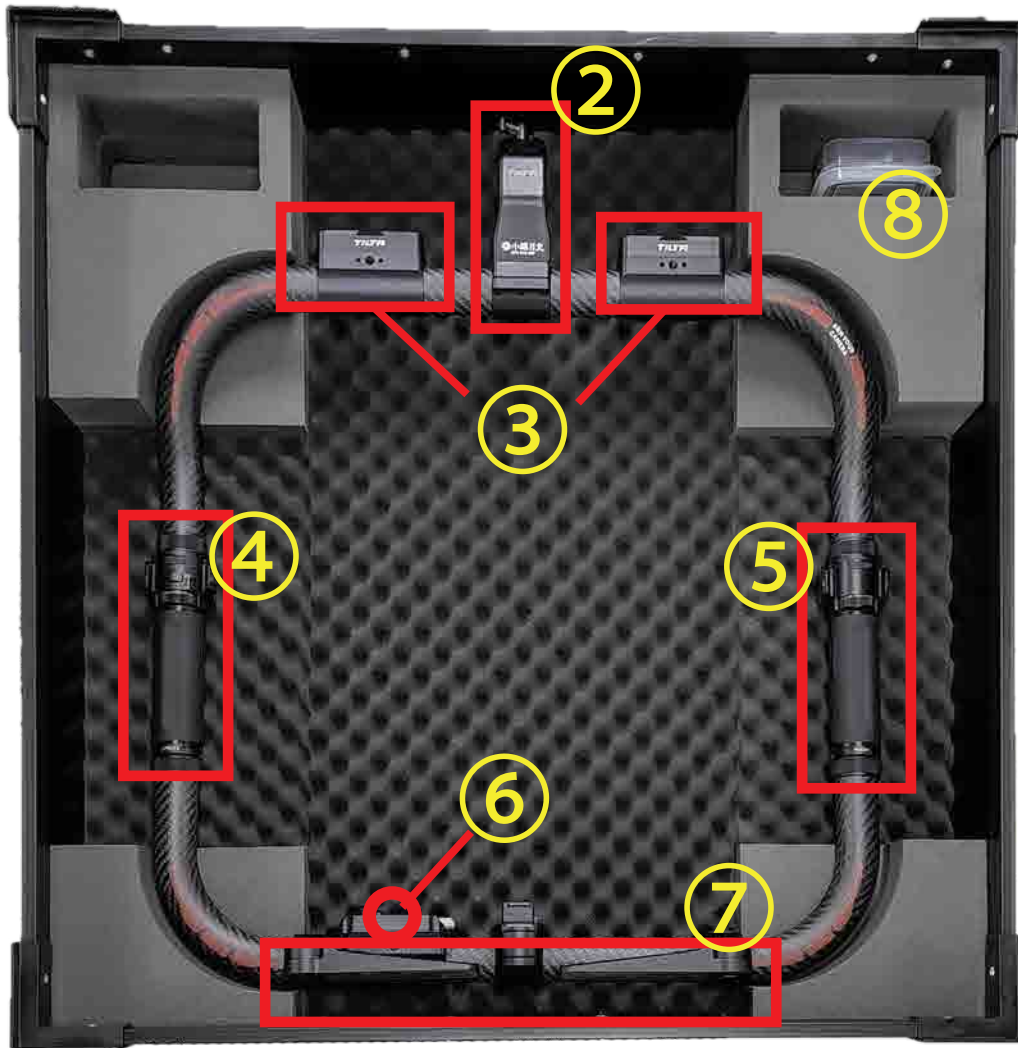

【RS 用 Advanced ring grip 内容物】

①

- ①リンググリップ (スタンド付)
- ②バッテリーグリップマウント
- ③パワーサプライモジュール ×2
- ④リモートハンドル
- ⑤レンズコントロールハンドル
- ⑥Vマウントプレート
- ⑦スタンド ×2
- ⑧リモートコントロールレーザーモジュール

**※モジュール、プレート、ハンドル等は
端子が破損する恐れがあるので、付け替えや取り外し等を行わないでください。**