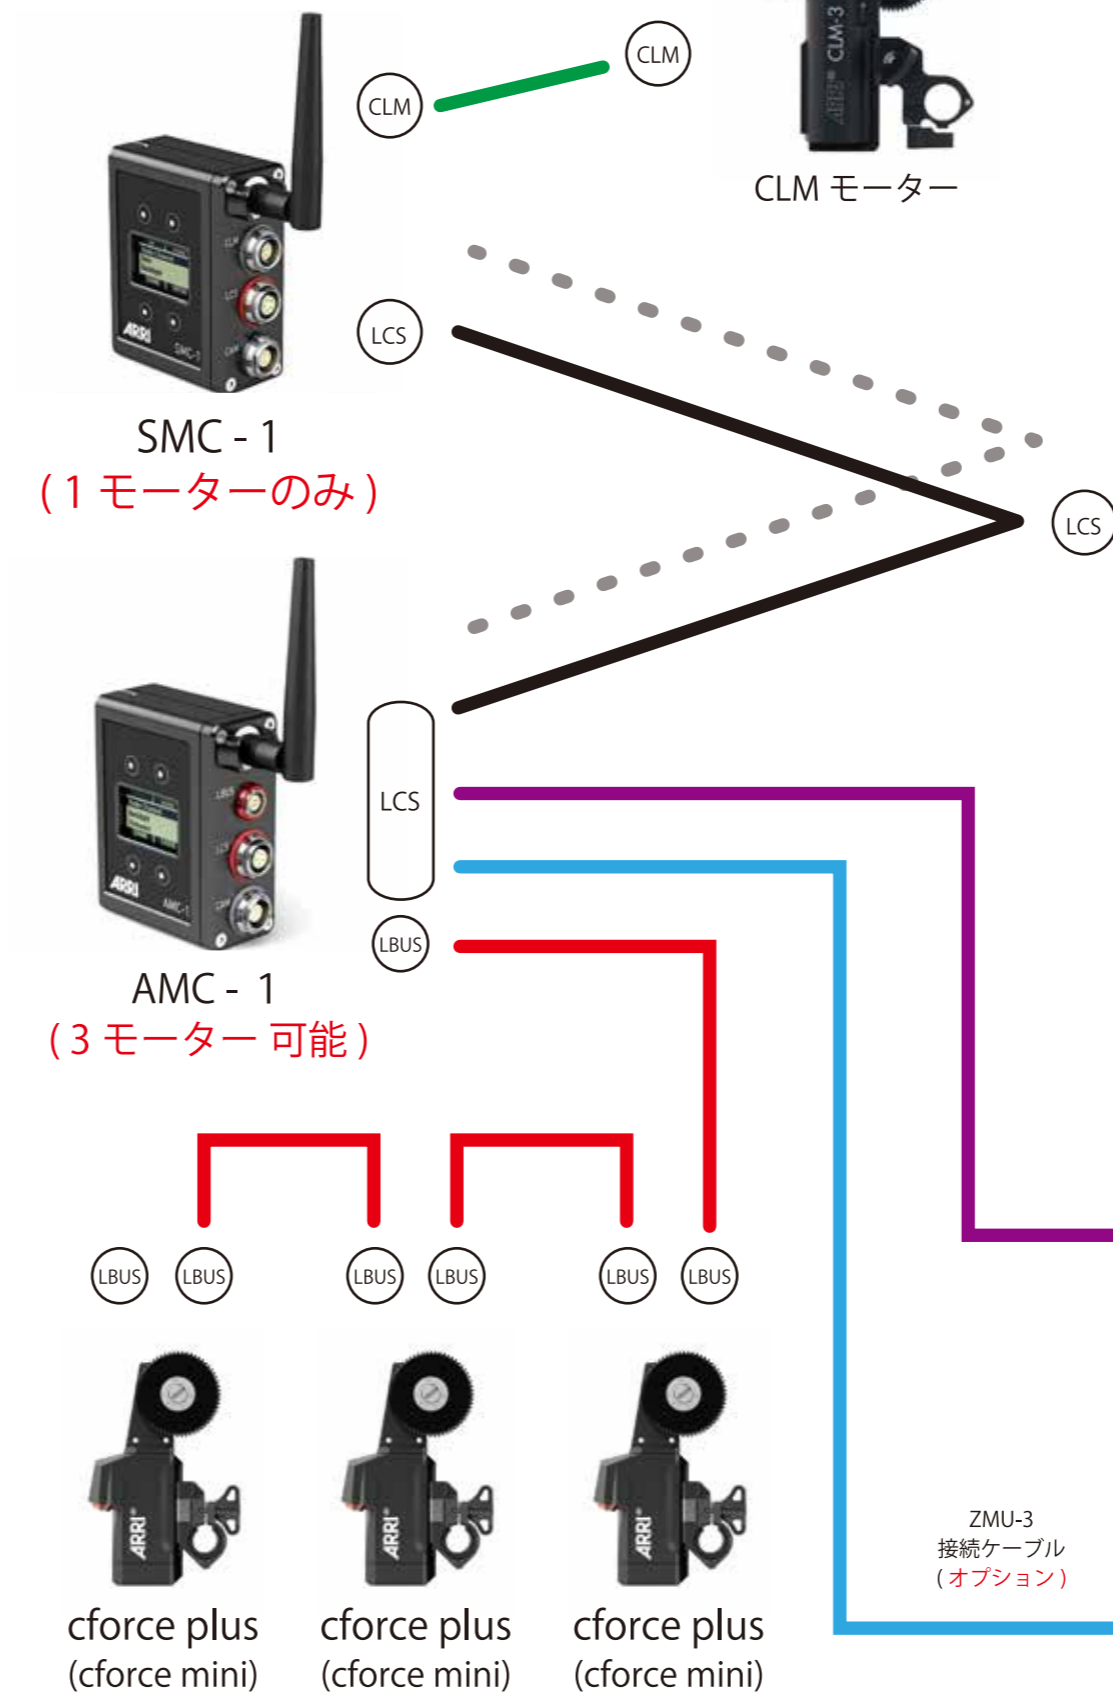

# ALEXA MINI + cforce plus (cforce mini) + WCU-4 (SXU-1)

ALEXA MINI は、レンズマウント部に LBUS コネクターを搭載。  
 ALEXA MINI の内蔵受信機を使うことで外付受信機 (UMC-4、SMC-1、AMC-1) の取付が不要になります。図の通り、モーターは ALEXA MINI のマウント部から数珠つなぎになります。  
 cforce plus と cforce mini は、トルクの強さと若干のサイズの違い以外にモーターとしての機能は変わりません。

※ WCU-4 にズームリモコンを有線接続することで、ズームをワイヤレス操作可能。

ALEXA XT plus (ALEXA XR)

RS

SMC-ARRI ケーブル (SMC-1/AMC-1 付属)  
REC 操作可 / 電源供給可

AMIRA

RS

SMC-ARRI ケーブル (SMC-1/AMC-1 付属)  
REC 操作可 / 電源供給可

ALEXA MINI

SONY F55

ヒロセ 4pin

SMC-SONY / Panasonic ケーブル  
REC 操作可 / 電源供給可

Panasonic  
Varicam35 • LT

ヒロセ 4pin

SMC-SONY / Panasonic ケーブル  
REC 操作可 / 電源供給可

LANC

SMC-LANC/D タップケーブル (オプション)  
REC 操作可 / 電源供給可

LANC 端子を持ったカメラ (FS7 等)

モーターケーブル LBUS-LCS ケーブル LBUS-LBUS ケーブル ZMU-3A - LCS ケーブル CAM ケーブル ※カメラにより異なる

※1 小輝日文の DSMC2 SCARLET-W は、Base Expander がデフォルトです。  
※2 RED DSMC2 も Base Expander 仕様であれば使用可能。  
※3 WCU-4 による ARRI カメラの簡易メニュー設定は、UMC-4 または ARRI カメラの内蔵受信機使用時のみ可能。  
※4 WCU-4 にズームリモコンを有線接続することで、ズームをワイヤレス操作可能。受信機への直接接続可能。