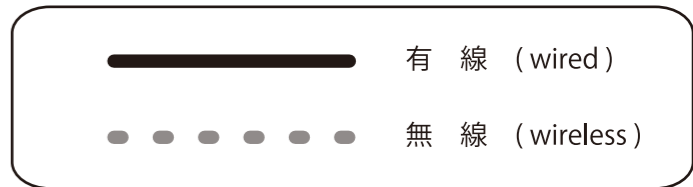

LANC 端子を持ったカメラ (FS7 等)

モーターケーブル LBUS-LCS ケーブル LBUS-LBUS ケーブル ZMU-3A - LCS ケーブル CAM ケーブル ※カメラにより異なる

※1 小輝日文の DSMC2 SCARLET-W は、Base Expander がデフォルトです。  
※2 RED DSMC2 も Base Expander 仕様であれば使用可能。  
※3 WCU-4 による ARRI カメラの簡易メニュー設定は、UMC-4 または ARRI カメラの内蔵受信機使用時のみ可能。  
※4 WCU-4 にズームリモコンを有線接続することで、ズームをワイヤレス操作可能。受信機への直接接続可能。