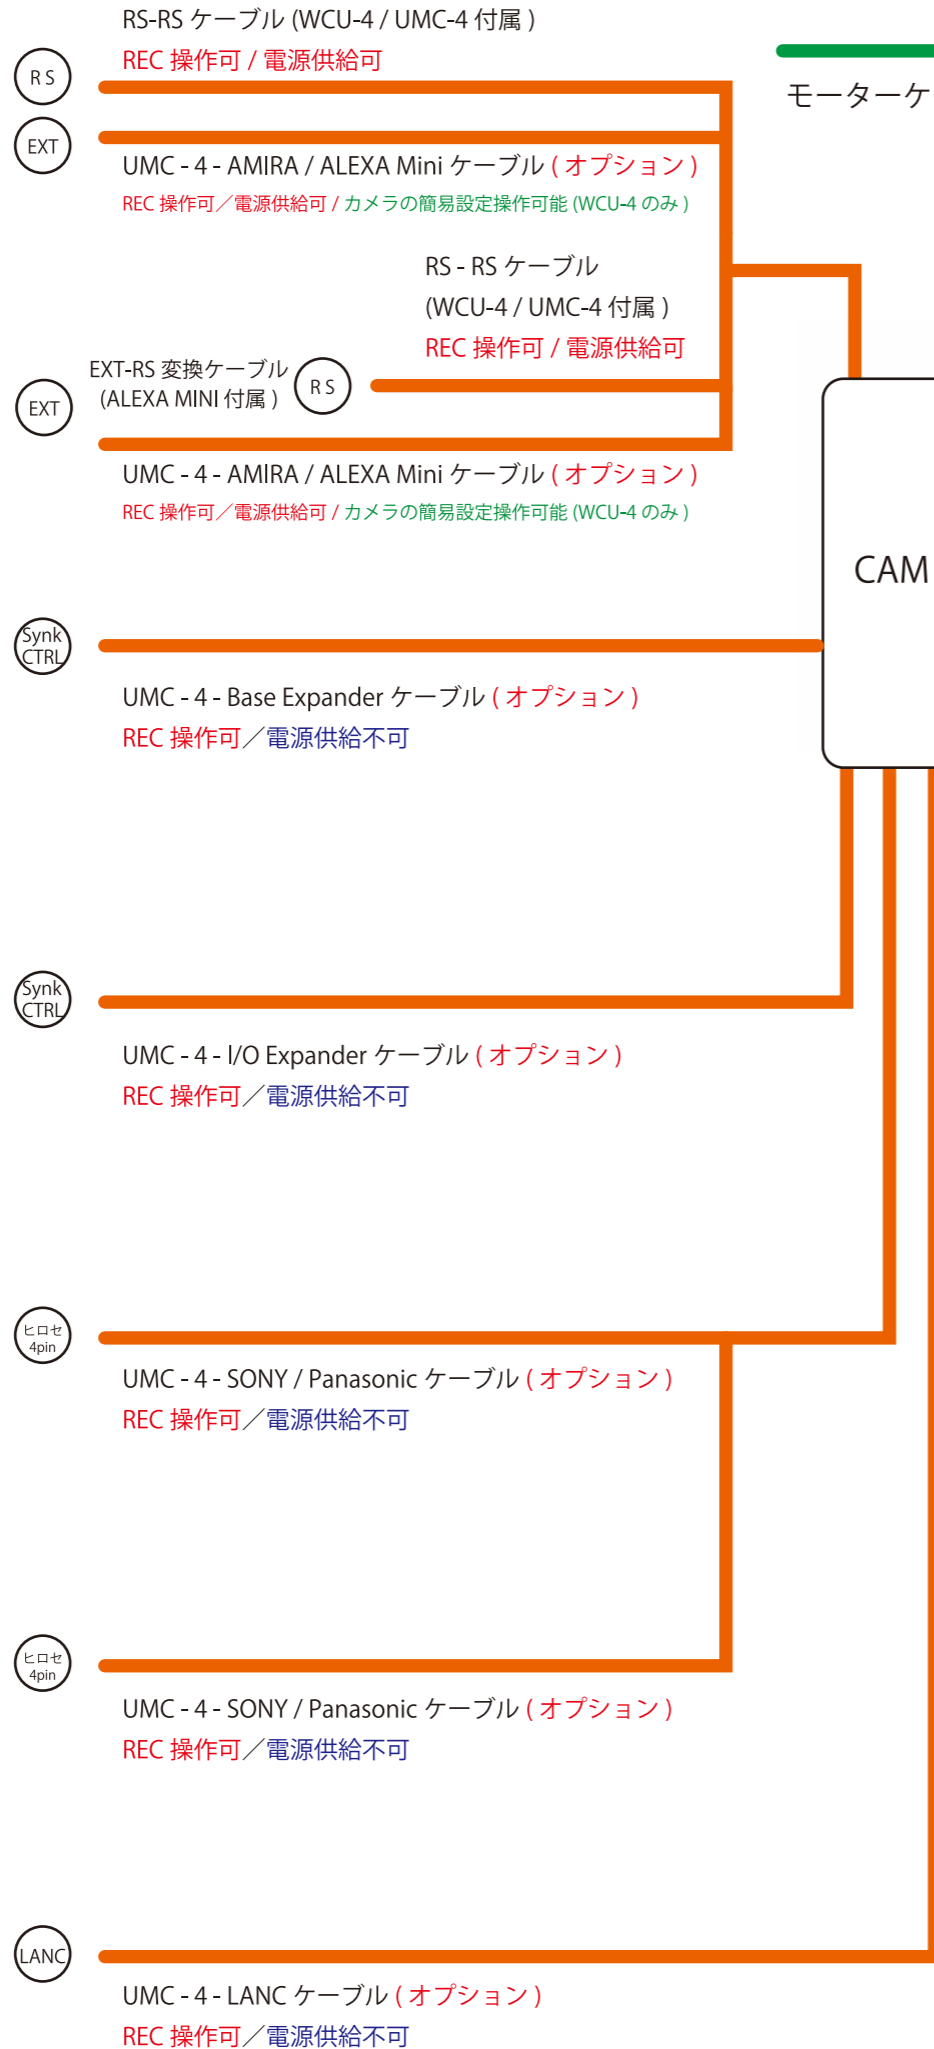

LANC 端子を持ったカメラ (FS7 等)

モーターケーブル LBUS-LCS ケーブル LBUS-LBUS ケーブル ZMU-3A - LCS ケーブル CAM ケーブル ※カメラにより異なる

※1 小輝日文の DSMC2 SCARLET-W は、Base Expander がデフォルトです。  
※2 RED DSMC2 も Base Expander 仕様であれば使用可能。  
※3 WCU-4 による ARRI カメラの簡易メニュー設定は、UMC-4 または ARRI カメラの内蔵受信機使用時のみ可能。  
※4 WCU-4 にズームリモコンを有線接続することで、ズームをワイヤレス操作可能。受信機への直接接続可能。

AMIRA

ALEXA MINI

RED DSMC1  
Epic-M • SCARLET • DRAGON  
SCARLET-W ※1

RED DSMC2  
HELIUM • EPIC-W • RAVEN  
WEAPON DRAGON

SONY F55

Panasonic  
Varicam35 • LT

LANC 端子を持ったカメラ (FS7 等)

モーターケーブル

LBUS-LCS  
ケーブル

ZMU-3A - LCS  
ケーブル

demand ケーブル

CAM-UMC4 ケーブル  
※カメラにより異なる

※1 小輝日文の DSMC2 SCARLET-W は、Base Expander がデフォルトです。 / ※2 WCU-4 による ARRI カメラの簡易メニュー設定は、UMC-4 または ARRI カメラの内蔵受信機使用時のみ可能。 / ※3 WCU-4 にズームリモコンを有線接続することで、ズームをワイヤレス操作可能。受信機への直接接続可能。