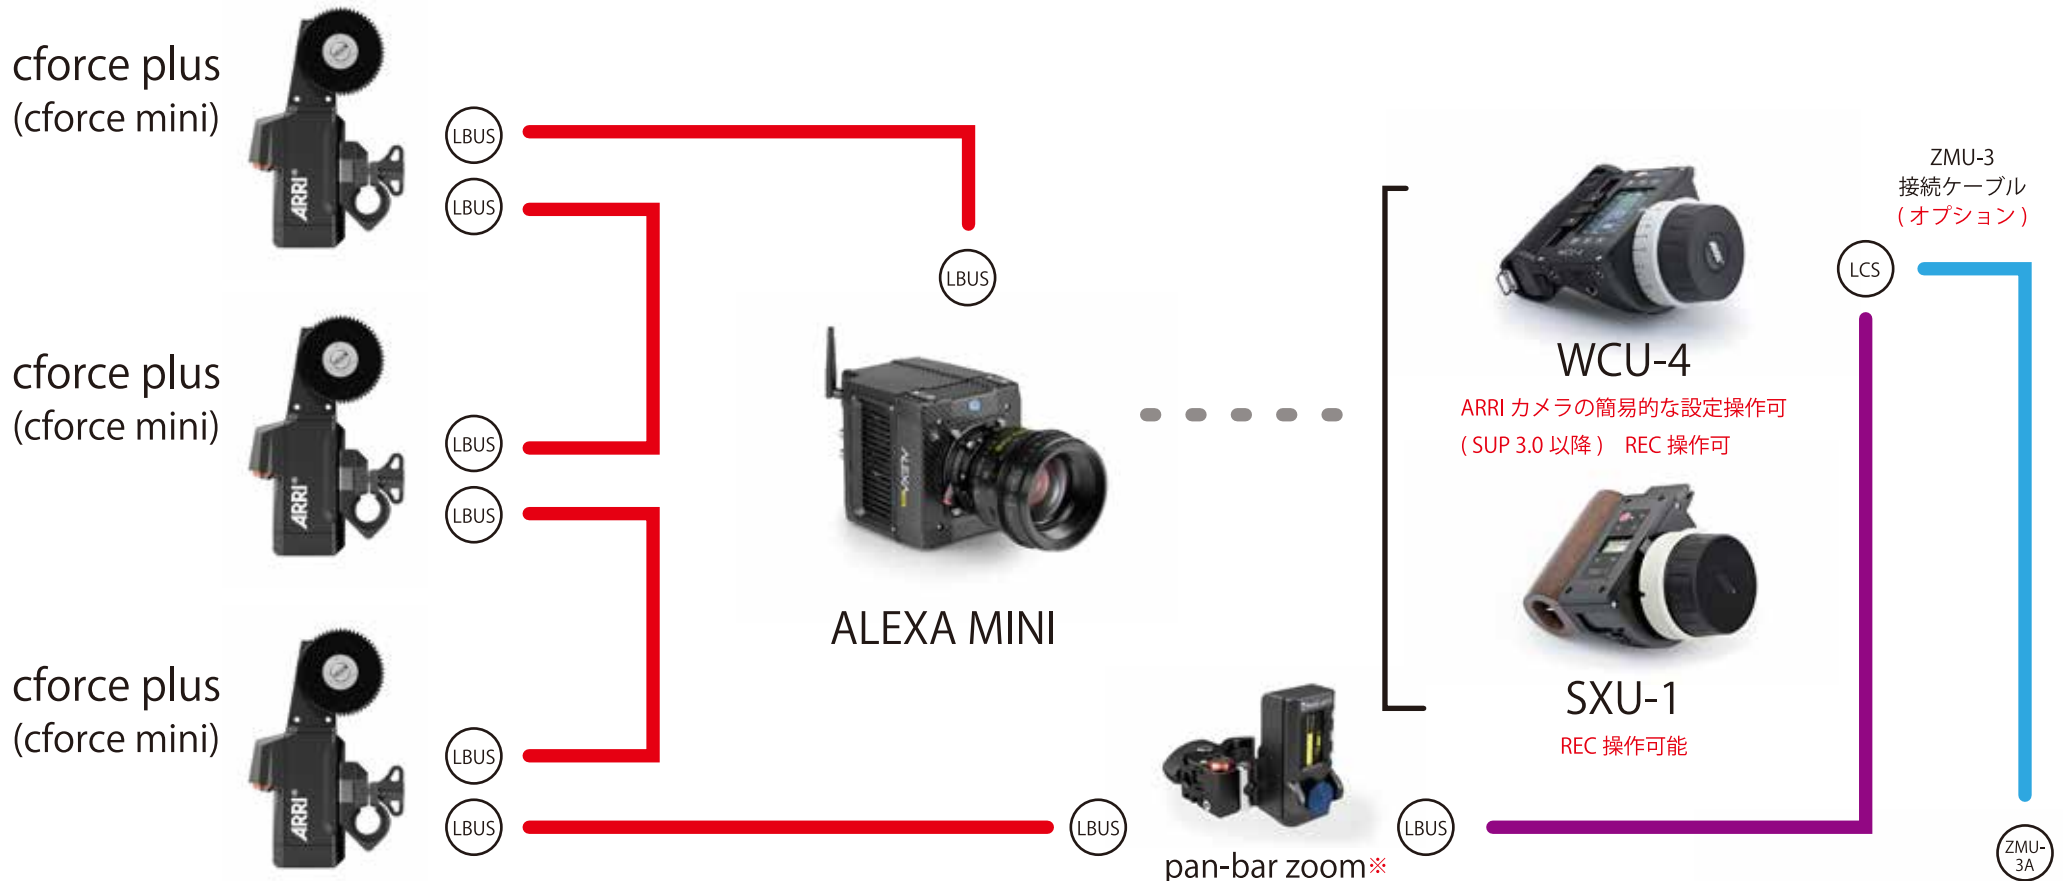

# ALEXA MINI + cforce plus (cforce mini) + WCU-4 (SXU-1)

ALEXA MINI は、レンズマウント部に LBUS コネクターを搭載。  
 ALEXA MINI の内蔵受信機を使うことで外付受信機 (UMC-4、SMC-1、AMC-1) の取付が不要になります。図の通り、モーターは ALEXA MINI のマウント部から数珠つなぎになります。  
 cforce plus と cforce mini は、トルクの強さと若干のサイズの違い以外にモーターとしての機能は変わりません。

※ WCU-4 にズームリモコンを有線接続することで、ズームをワイヤレス操作可能。

ALEXA XT plus (ALEXA XR)

RS

SMC-ARRI ケーブル (SMC-1/AMC-1 付属)  
REC 操作可 / 電源供給可

AMIRA

RS

SMC-ARRI ケーブル (SMC-1/AMC-1 付属)  
REC 操作可 / 電源供給可

ALEXA MINI

EXT

EXT-RS 変換ケーブル (ALEXA MINI 付属)

RS

SMC-ARRI ケーブル (SMC-1/AMC-1 付属)  
REC 操作可 / 電源供給可

RED DSMC1  
Epic-M • SCARLET • DRAGON  
SCARLET-W ※1

Synk CTRL

SMC - Base Expander ケーブル (オプション) ※2  
REC 操作可 / 電源供給可 (抱き合わせ Dtap)

LBUS-LCS  
ケーブル

ZMU-3A - LCS  
ケーブル

demand ケーブル

CAM-UMC4 ケーブル  
※カメラにより異なる

※1 小輝日文の DSMC2 SCARLET-W は、Base Expander がデフォルトです。 / ※2 WCU-4 による ARRI カメラの簡易メニュー設定は、UMC-4 または ARRI カメラの内蔵受信機使用時のみ可能。 / ※3 WCU-4 にズームリモコンを有線接続することで、ズームをワイヤレス操作可能。受信機への直接接続可能。