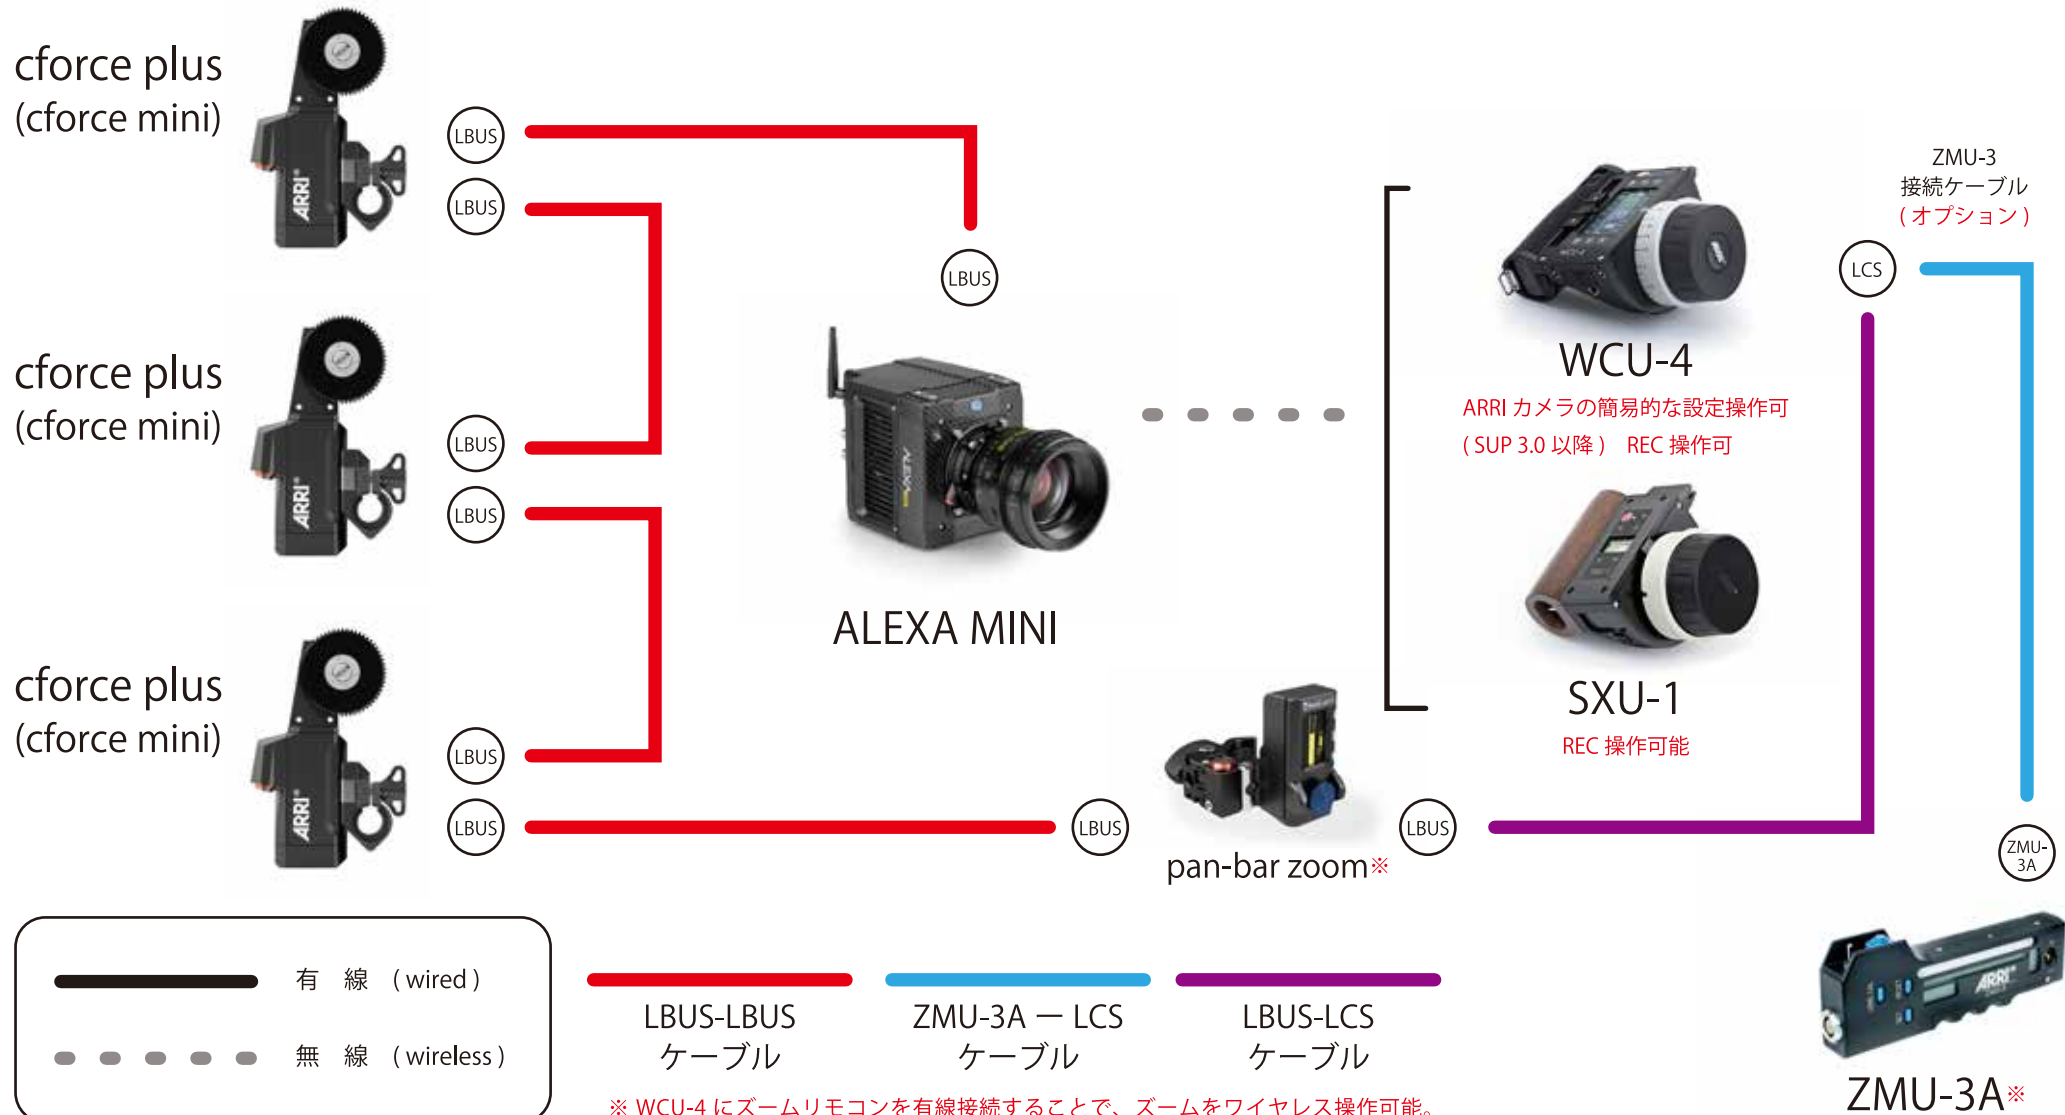

カメラ

モーター

コントローラ

ALEXA MINI + cforce plus (cforce mini) + WCU-4 (SXU-1)

ALEXA MINI は、レンズマウント部に LBUS コネクターを搭載。
 ALEXA MINI の内蔵受信機を使うことで外付受信機 (UMC-4、SMC-1、AMC-1) の取付が不要になります。図の通り、モーターは ALEXA MINI のマウント部から数珠つなぎになります。
 cforce plus と cforce mini は、トルクの強さと若干のサイズの違い以外にモーターとしての機能は変わりません。

ARRI カメラの簡易的な設定操作可
 (SUP 3.0 以降) REC 操作可

REC 操作可能

ZMU-3
 接続ケーブル
 (オプション)

pan-bar zoom※

ALEXA XT plus (ALEXA XR)

RS

SMC-ARRI ケーブル (SMC-1/AMC-1 付属)
REC 操作可 / 電源供給可

AMIRA

RS

SMC-ARRI ケーブル (SMC-1/AMC-1 付属)
REC 操作可 / 電源供給可

SONY VENICE

ヒロセ 4pin

SMC-SONY / Panasonic ケーブル ※1
REC 操作可 / 電源供給可

SONY F55

ヒロセ 4pin

SMC-SONY / Panasonic ケーブル
REC 操作可 / 電源供給可

Panasonic Varicam35・LT

ヒロセ 4pin

SMC-SONY / Panasonic ケーブル
REC 操作可 / 電源供給可

LANC

SMC-LANC/D タップケーブル (オプション)
REC 操作可 / 電源供給可

LANC 端子を持ったカメラ (FS7,EVA-1 等)

※1 SMC-ARRI ケーブル (SMC-1/AMC-1 付属) も使用可能。
 ※2 WCU-4 による ARRI カメラの簡易メニュー設定は、UMC-4 または ARRI カメラの内蔵受信機使用時のみ可能。
 ※3 WCU-4 にズームリモコンを有線接続することで、ズームをワイヤレス操作可能。受信機への直接接続可能。
 ※4 LBUS- キヤノン 6pin 延長変換とキヤノン 6 Pin ケーブルで延長。
 ※5 キヤノン 6 Pin ケーブルで延長。