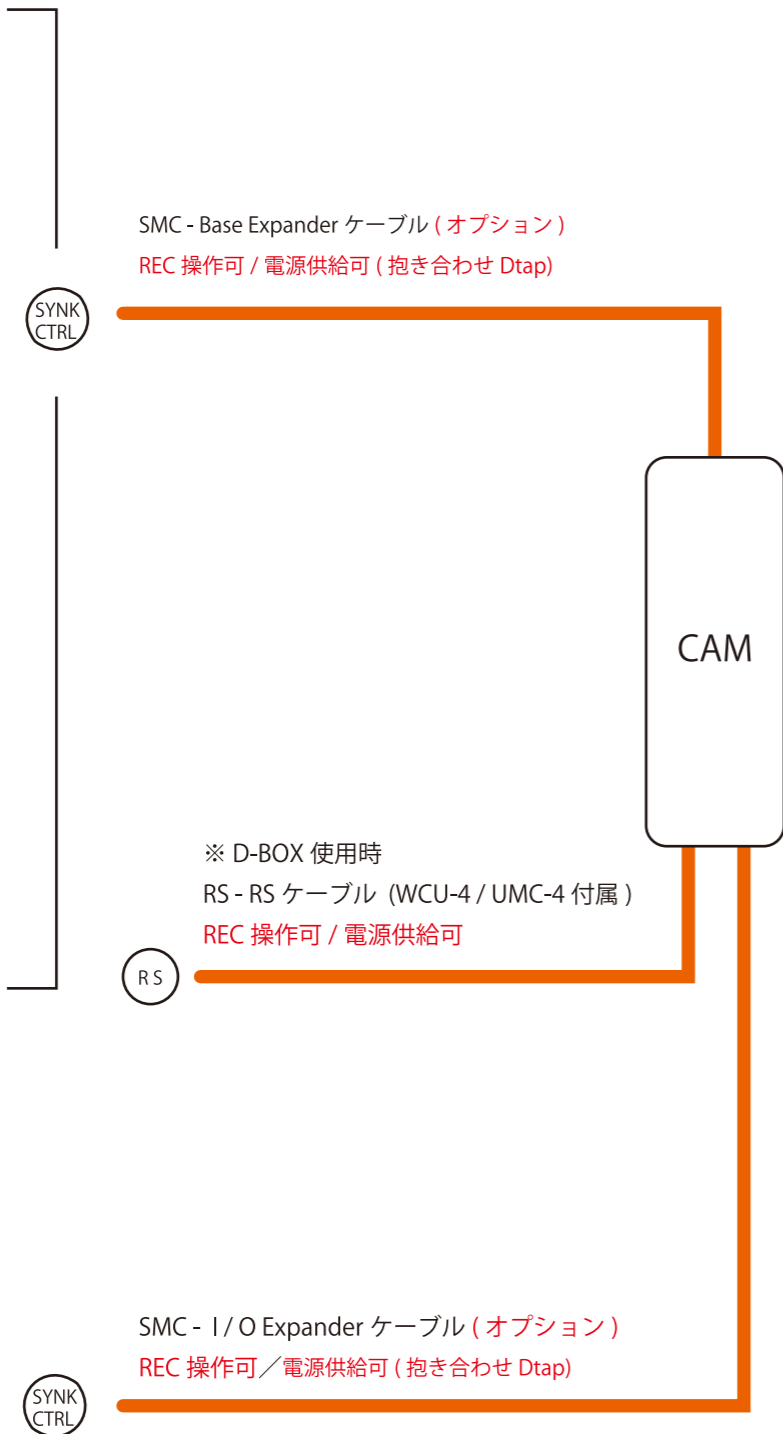

— モーターケーブル
— LBUS-LCS ケーブル
— LBUS-LBUS ケーブル
— ZMU-3A - LCS ケーブル
— CAM ケーブル ※カメラにより異なる

有線 (wired)
 無線 (wireless)

※1 WCU-4 にズームリモコンを有線接続することで、ズームをワイヤレス操作可能。受信機への直接接続可能。
※2 LBUS- キヤノン 6pin 延長変換とキヤノン 6 Pin ケーブルで延長。
※3 キヤノン 6 Pin ケーブルで延長。

- EPIC - M
  SCARLET
  EPIC - DRAGON
  (Expanderなし)
- SCARLET - W
  (Base Expander + D - BOX)
- WEAPON MONSTRO 8K VV
  WEAPON HELIUM S35 W / B
  WEAPON DRAGON
  RAVEN 4.5K
  (I/O Expander)

※1
※2
※3