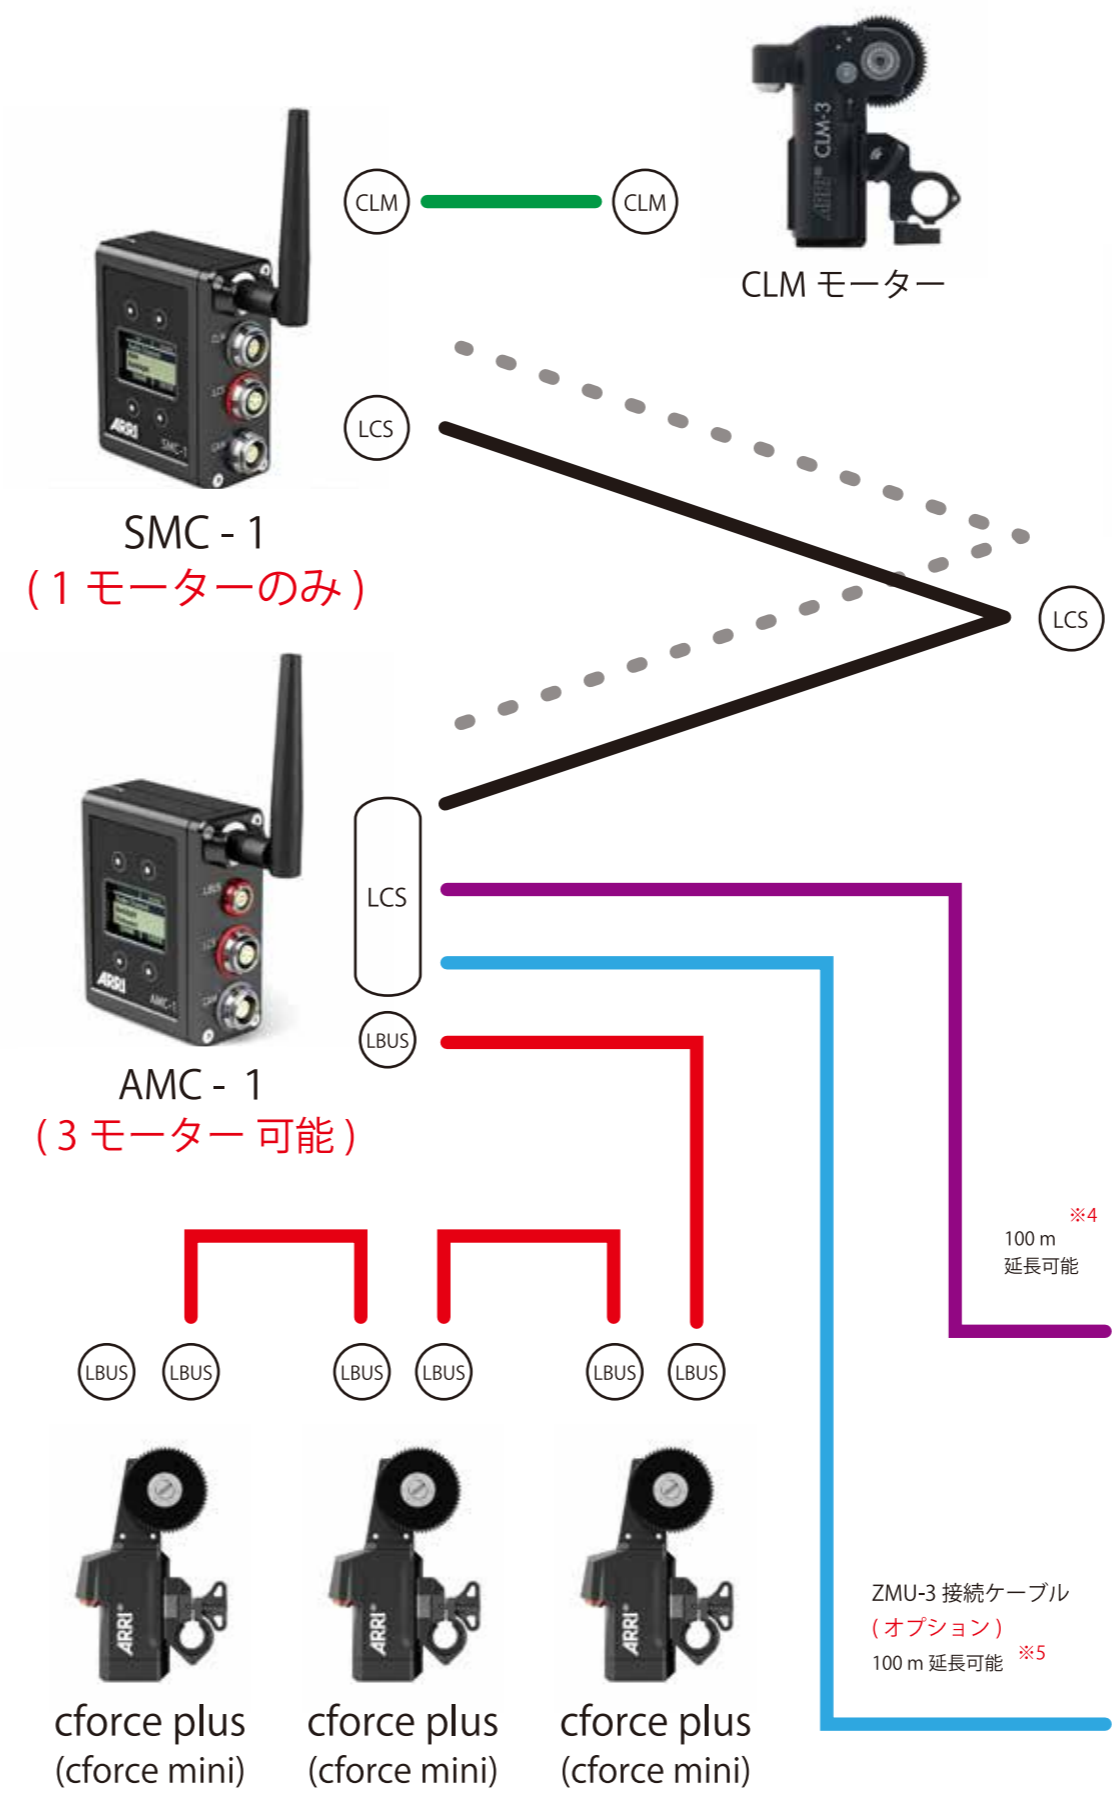

カメラ

モーター

コントローラ

ALEXA MINI + cforce plus (cforce mini) + WCU-4 (SXU-1)

ALEXA MINI は、レンズマウント部に LBUS コネクターを搭載。
 ALEXA MINI の内蔵受信機を使うことで外付受信機 (UMC-4、SMC-1、AMC-1) の取付が不要になります。図の通り、モーターは ALEXA MINI のマウント部から数珠つなぎになります。
 cforce plus と cforce mini は、トルクの強さと若干のサイズの違い以外にモーターとしての機能は変わりません。

RS

SMC-ARRI ケーブル (SMC-1/AMC-1 付属)
REC 操作可 / 電源供給可

SONY VENICE

ヒロセ 4pin

SMC-SONY / Panasonic ケーブル ※1
REC 操作可 / 電源供給可

SONY F55

ヒロセ 4pin

SMC-SONY / Panasonic ケーブル
REC 操作可 / 電源供給可

Panasonic Varicam35・LT

ヒロセ 4pin

SMC-SONY / Panasonic ケーブル
REC 操作可 / 電源供給可

LANC

SMC-LANC/D タップケーブル (オプション)
REC 操作可 / 電源供給可

LANC 端子を持ったカメラ (FS7,EVA-1 等)

※1 SMC-ARRI ケーブル (SMC-1/AMC-1 付属) も使用可能。
 ※2 WCU-4 による ARRI カメラの簡易メニュー設定は、UMC-4 または ARRI カメラの内蔵受信機使用時のみ可能。
 ※3 WCU-4 にズームリモコンを有線接続することで、ズームをワイヤレス操作可能。受信機への直接接続可能。
 ※4 LBUS- キヤノン 6pin 延長変換とキヤノン 6 Pin ケーブルで延長。
 ※5 キヤノン 6 Pin ケーブルで延長。

— モーターケーブル
— LBUS-LCS ケーブル
— LBUS-LBUS ケーブル
— ZMU-3A - LCS ケーブル
— CAM ケーブル ※カメラにより異なる

有線 (wired)
 無線 (wireless)

※1 WCU-4 にズームリモコンを有線接続することで、ズームをワイヤレス操作可能。受信機への直接接続可能。
 ※2 LBUS- キヤノン 6pin 延長変換とキヤノン 6 Pin ケーブルで延長。
 ※3 キヤノン 6 Pin ケーブルで延長。