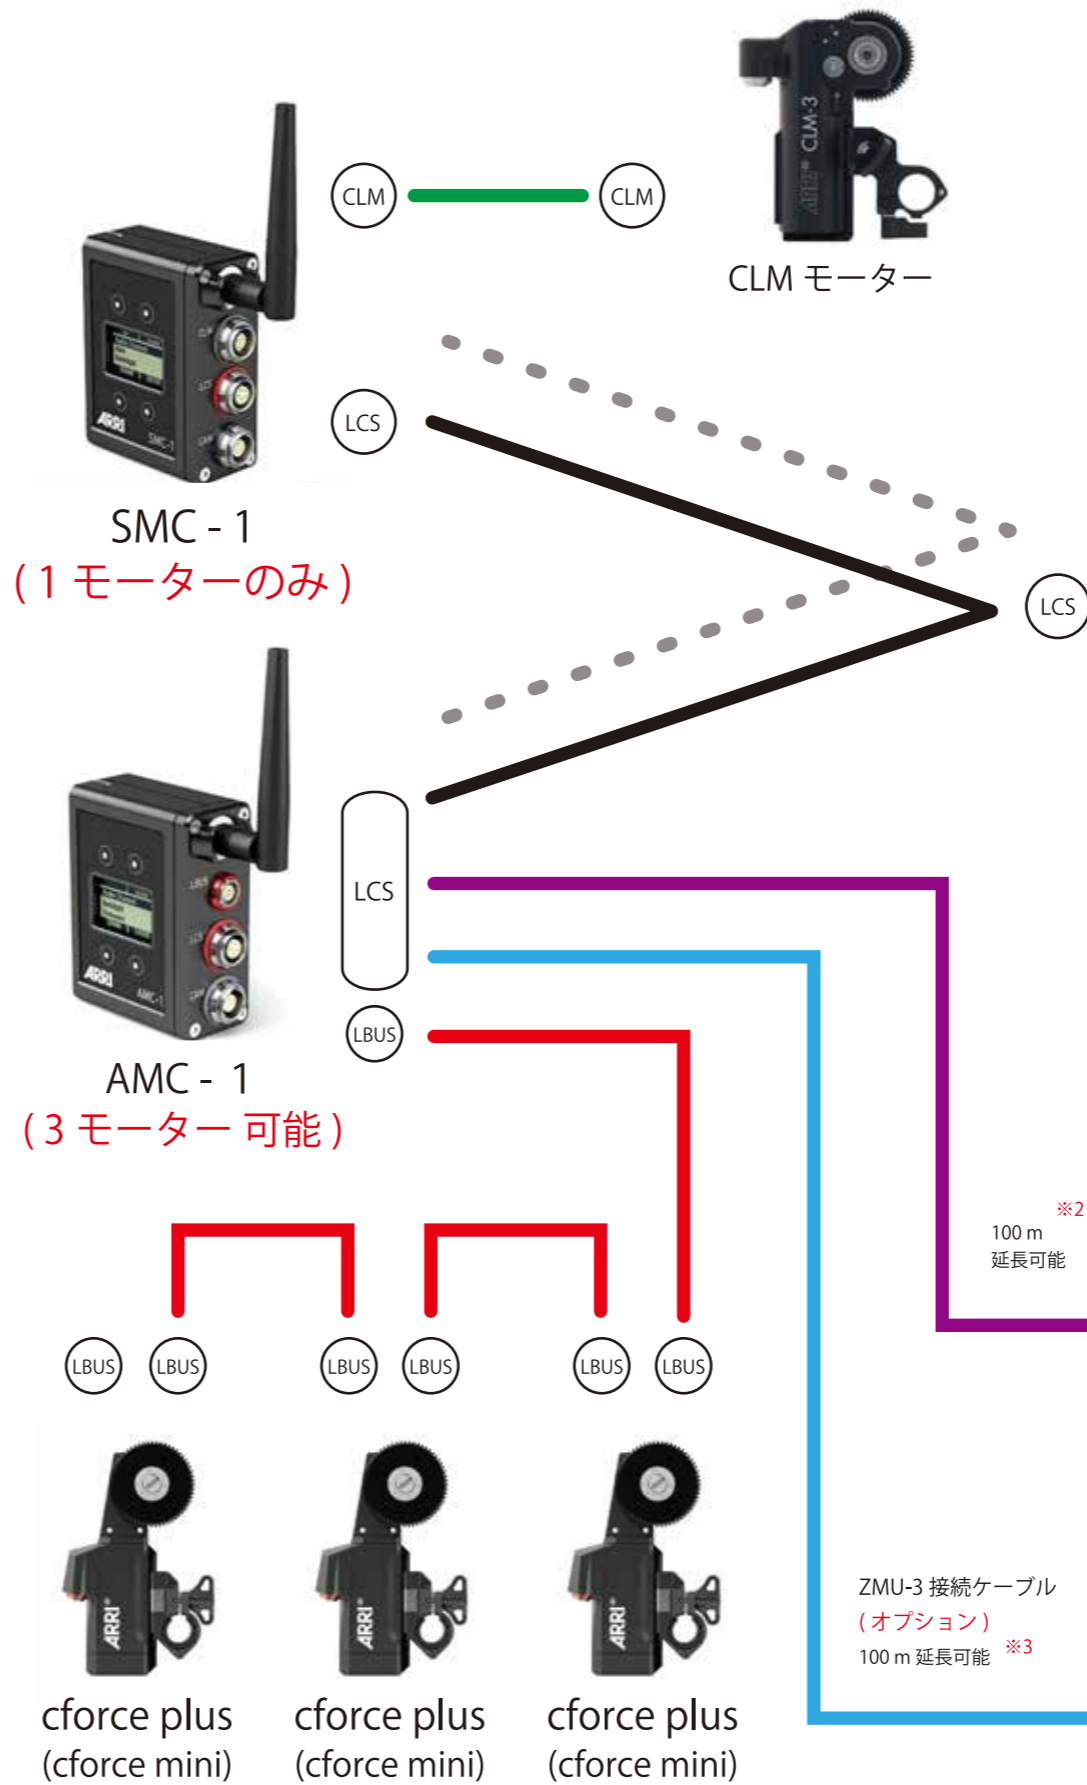

— モーターケーブル
— LBUS-LCS ケーブル
— LBUS-LBUS ケーブル
— ZMU-3A - LCS ケーブル
— CAM ケーブル ※カメラにより異なる

有線 (wired)
 無線 (wireless)

※1 WCU-4 にズームリモコンを有線接続することで、ズームをワイヤレス操作可能。受信機への直接接続可能。
※2 LBUS- キヤノン 6pin 延長変換とキヤノン 6 Pin ケーブルで延長。
※3 キヤノン 6 Pin ケーブルで延長。

- EPIC - M
  SCARLET
  EPIC - DRAGON
  (Expanderなし)
- SCARLET - W
  (Base Expander + D - BOX)
- WEAPON MONSTRO 8K VV
  WEAPON HELIUM S35 W / B
  WEAPON DRAGON
  RAVEN 4.5K
  (I/O Expander)

※1
※2
※3