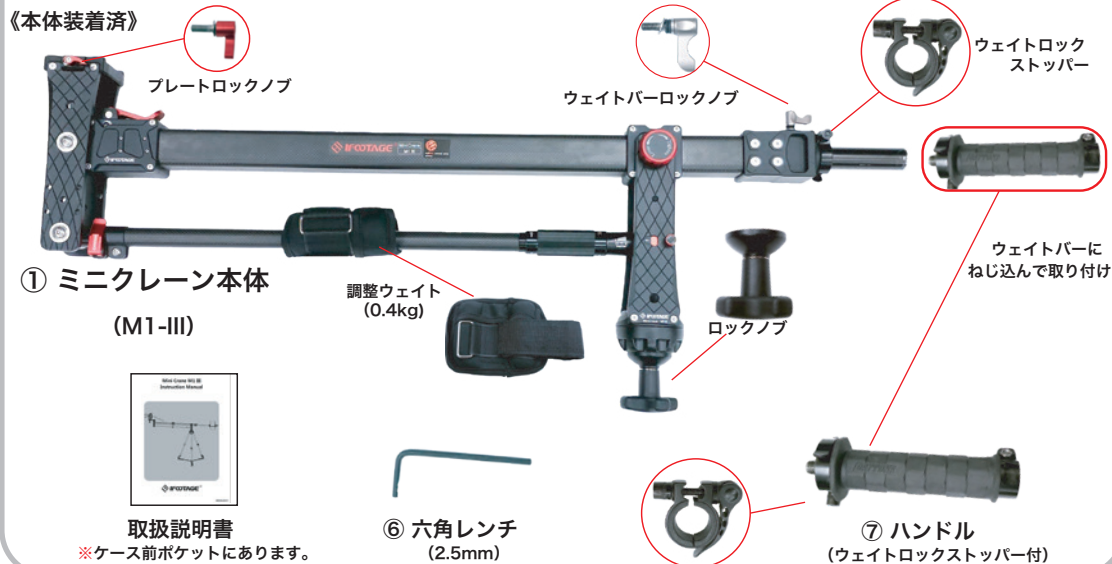

収納レイアウト & 付属内容《アームケース》2個口 (1/2)

ウェイトケース付属内容 2個口 (2/2)

【使用例】

《FSB6+ クイックシューベース使用例》

可動範囲
2,000mm

※支柱取り付けネジとロックノブは Sachtler 規格に仕様を変更しております。

【仕様】

- 可動半径：1,200 mm
- 上下可動範囲：2,000 mm
- 耐荷重：15kg
- (※カウンターウェイト重量を含む)
- アーム折りたたみ長さ：1020mm
- 重量：3,950g

【収納ケースサイズ】

- 《アームケース》
外寸：1060×260×110mm
重量：6.80kg
- 《ウェイトケース》
外寸：430×200×300mm
重量：10.15kg